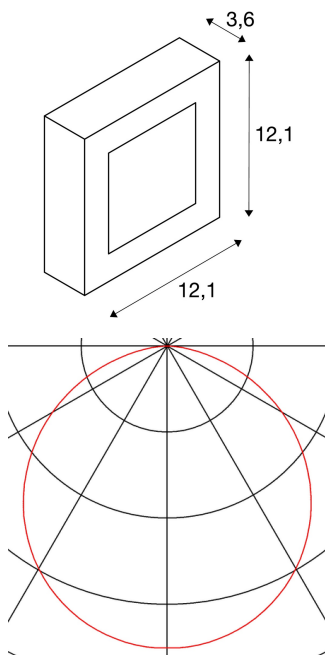

SENSE 12

Wand- und Deckenleuchte, LED, 3000K, eckig, weiß, 6W

Die flache SENSE 12 Wand- und Deckenleuchte aus Aluminium ist erhältlich in den Farben weiß und silbergrau sowie in runder- und eckiger Ausführung. Der starre Premium LED-Einsatz ermöglicht durch den Abstrahlwinkel von 120° eine flächige, homogene Grundbeleuchtung. Aufgrund des im Lieferumfang enthaltenen Konstantstromtreiber ist die Leuchte anschlussfertig für 230 Volt Netzspannung.

TECHNISCHE DATEN

Art. Nr.:	162963
Leuchtmittel inklusive	0
Primäre Nennspannung	100-240V ~50/60Hz mA/V
Sekundär Strom / Sekundär Spannung	350 mA/V
Länge	12.1 cm
Breite	12.1 cm
Höhe	3.6 cm
Nettogewicht	0.36 kg
Bruttogewicht	0.404 kg
Schutzklasse	I
Montage	Aufbau
Montagedetails	Decke, Wand
Wattage	6.7 W
Lumen	230 lm
Lichtfarbtemperatur	3000 Kelvin
Abstrahlwinkel	120 °
CRI	>80
Binning	6
Lebensdauer	30000 h