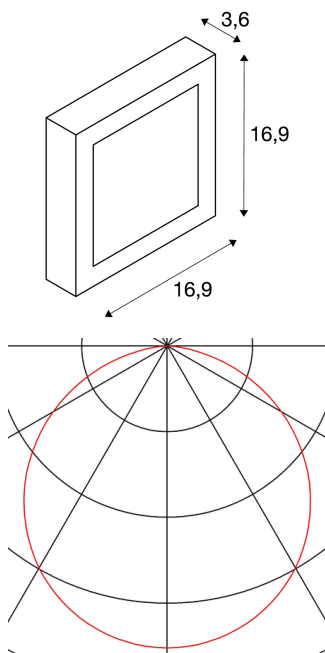

## SENSER 10

Wand- und Deckenleuchte, LED, 3000K, eckig, silbergrau, 10W

Die flache SENSER 10 Wand- und Deckenleuchte aus Aluminium ist erhältlich in den Farben weiß und silbergrau sowie in runder- und eckiger Ausführung. Der starre Premium LED-Einsatz ermöglicht durch den Abstrahlwinkel von 120° eine flächige, homogene Grundbeleuchtung. Aufgrund des im Lieferumfang enthaltenen Konstantstromtreiber ist die Leuchte anschlussfertig für 230 Volt Netzspannung.

## TECHNISCHE DATEN

Art. Nr.:	163003
Leuchtmittel inklusive	0
Primäre Nennspannung	220-240V ~50/60Hz mA/V
Sekundär Strom / Sekundär Spannung	350 mA/V
Länge	16.9 cm
Breite	16.9 cm
Höhe	3.6 cm
Nettogewicht	0.591 kg
Bruttogewicht	0.661 kg
Schutzklasse	I
Montage	Aufbau
Montagedetails	Decke, Wand
Dimmbar	Ja
Technologie der Dimmung	Phasenanschnitt, Phasenabschnitt
Wattage	14.0 W
Lumen	500 lm
Lichtfarbtemperatur	3000 Kelvin
Abstrahlwinkel	120 °
CRI	>80
Binning	6
Lebensdauer	30000 h