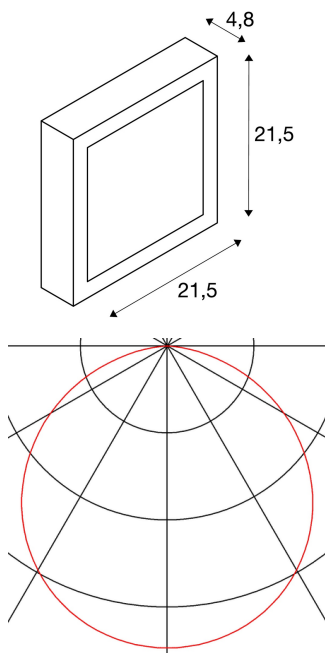

SENSER 14

Wand- und Deckenleuchte, LED, 3000K, eckig, silbergrau, 14W

Die flache SENSER 14 Wand- und Deckenleuchte aus Aluminium ist erhältlich in den Farben weiß und silbergrau sowie in runder- und eckiger Ausführung. Der starre Premium LED-Einsatz ermöglicht durch den Abstrahlwinkel von 120° eine flächige, homogene Grundbeleuchtung. Aufgrund des im Lieferumfang enthaltenen Konstantstromtreiber ist die Leuchte anschlussfertig für 230 Volt Netzspannung.

TECHNISCHE DATEN

Art. Nr.:	163013
Leuchtmittel inklusive	0
Primäre Nennspannung	220-240V ~50/60Hz mA/V
Sekundär Strom / Sekundär Spannung	350 mA/V
Länge	21.5 cm
Breite	21.5 cm
Höhe	4.8 cm
Nettogewicht	0.944 kg
Bruttogewicht	1.065 kg
Schutzklasse	I
Montage	Aufbau
Montagedetails	Decke, Wand
Dimmbar	Ja
Technologie der Dimmung	Phasenanschnitt, Phasenabschnitt
Wattage	18.0 W
Lumen	840 lm
Lichtfarbtemperatur	3000 Kelvin
Abstrahlwinkel	120 °
CRI	>80
Binning	6
Lebensdauer	30000 h