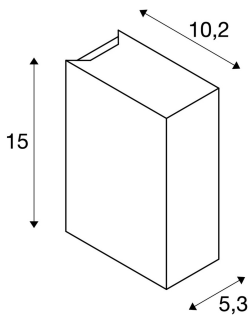

QUAD 2 XL

Wandleuchte, LED, 3000K, IP44, eckig, up/down, anthrazit, 3,2W

Die mit einer leistungsstarken, warmweißen PowerLED bestückten Wandanbauleuchte QUAD 2 XL ist in mehreren Farbversionen verfügbar. Der elektrische Anschluss der aus Aluminium gefertigten Leuchte erfolgt durch den verbauten Treiber an 230V Netzspannung. Durch die Schutzart IP44 ist die Leuchte für den Außenbereich geeignet.

TECHNISCHE DATEN

Art. Nr.:	232445
Leuchtmittel inklusive	0
Anzahl unterschiedliche Lichtauslässe	2
Primäre Nennspannung	100-277V ~50/60Hz mA/V
Sekundär Strom / Sekundär Spannung	350 mA/V
Breite	5.3 cm
Höhe	15.0 cm
Tiefe	10.2 cm
Nettogewicht	1.023 kg
Bruttogewicht	1.091 kg
IP Code	IP 44
Schutzklasse	I
Montage	Aufbau
Montagedetails	Wand
Wattage	8.6 W
Lumen	520 lm
Lichtfarbtemperatur	3000 Kelvin
Abstrahlwinkel	110 °
CRI	>80
Binning	6
Binning 2	6
LXXBXX Daten	L70B50

Lebensdauer	30000 h
BIG WHITE Seite	158

Notizen
