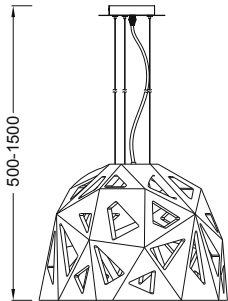

**FACETTE**  
Santiago Sevillano

**3730 - Colgante/Pendant Lamp**

 E27 1x26W - 220/240V (no incl.)

 Polímero Blanco - White Polymer

 Cromo - Chrome

IP20

**3732 - Colgante/Pendant Lamp**

 E27 1x26W - 220/240V (no incl.)

 Polímero Negro - Black Polymer

 Cromo - Chrome

IP20