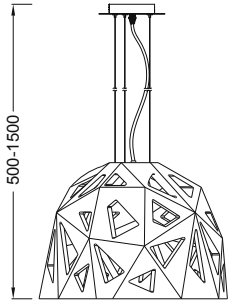

# FACETTE

design

Santiago Sevillano

Mantra nos presenta una nueva serie de colgantes, sugerentes y peculiares para que con ellos distingas y personalices tu espacio. Colgantes que en ocasiones se desdoblán en su versión de pie de salón. Están realizados en inyección de poliuretano, con acabados lacados en blanco o negro. La luz que albergan es de E27 (adaptables, claro está, al bajo consumo) Sugerentes, originales y especiales colgantes que serán el punto de referencia alrededor de los cuales vestirás el resto de tus ambientes.

*Mantra presents a new series of pendants, appealing and peculiar so as to differentiate and personalize your space. Pendant lights series that also unfolds in its floor lamp version. They are made by polyurethane injection, with black or white lacquered finish. The light source is E27 (adaptable, for sure, for energy saving) Special, original and attractive pendants that will be the point of reference for of your unique atmosphere.*

**FACETTE**  
Santiago Sevillano

**3730 - Colgante/Pendant Lamp**

 E27 1x26W - 220/240V (no incl.)

 Polímero Blanco - White Polymer

 Cromo - Chrome

IP20

**3732 - Colgante/Pendant Lamp**

 E27 1x26W - 220/240V (no incl.)

 Polímero Negro - Black Polymer

 Cromo - Chrome

IP20