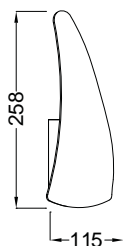

■ Cromo - Chrome

■ Difusor acrílico - Acrylic diffuser

3809 - Applique/Wall Lamp

Ⓜ LED 6W 3000K 460lm - 220/240V

■ Cromo - Chrome

■ Difusor acrílico - Acrylic diffuser

3810 - Sobremesa/Table Lamp

Ⓜ LED 6W 3000K 460lm - 220/240V