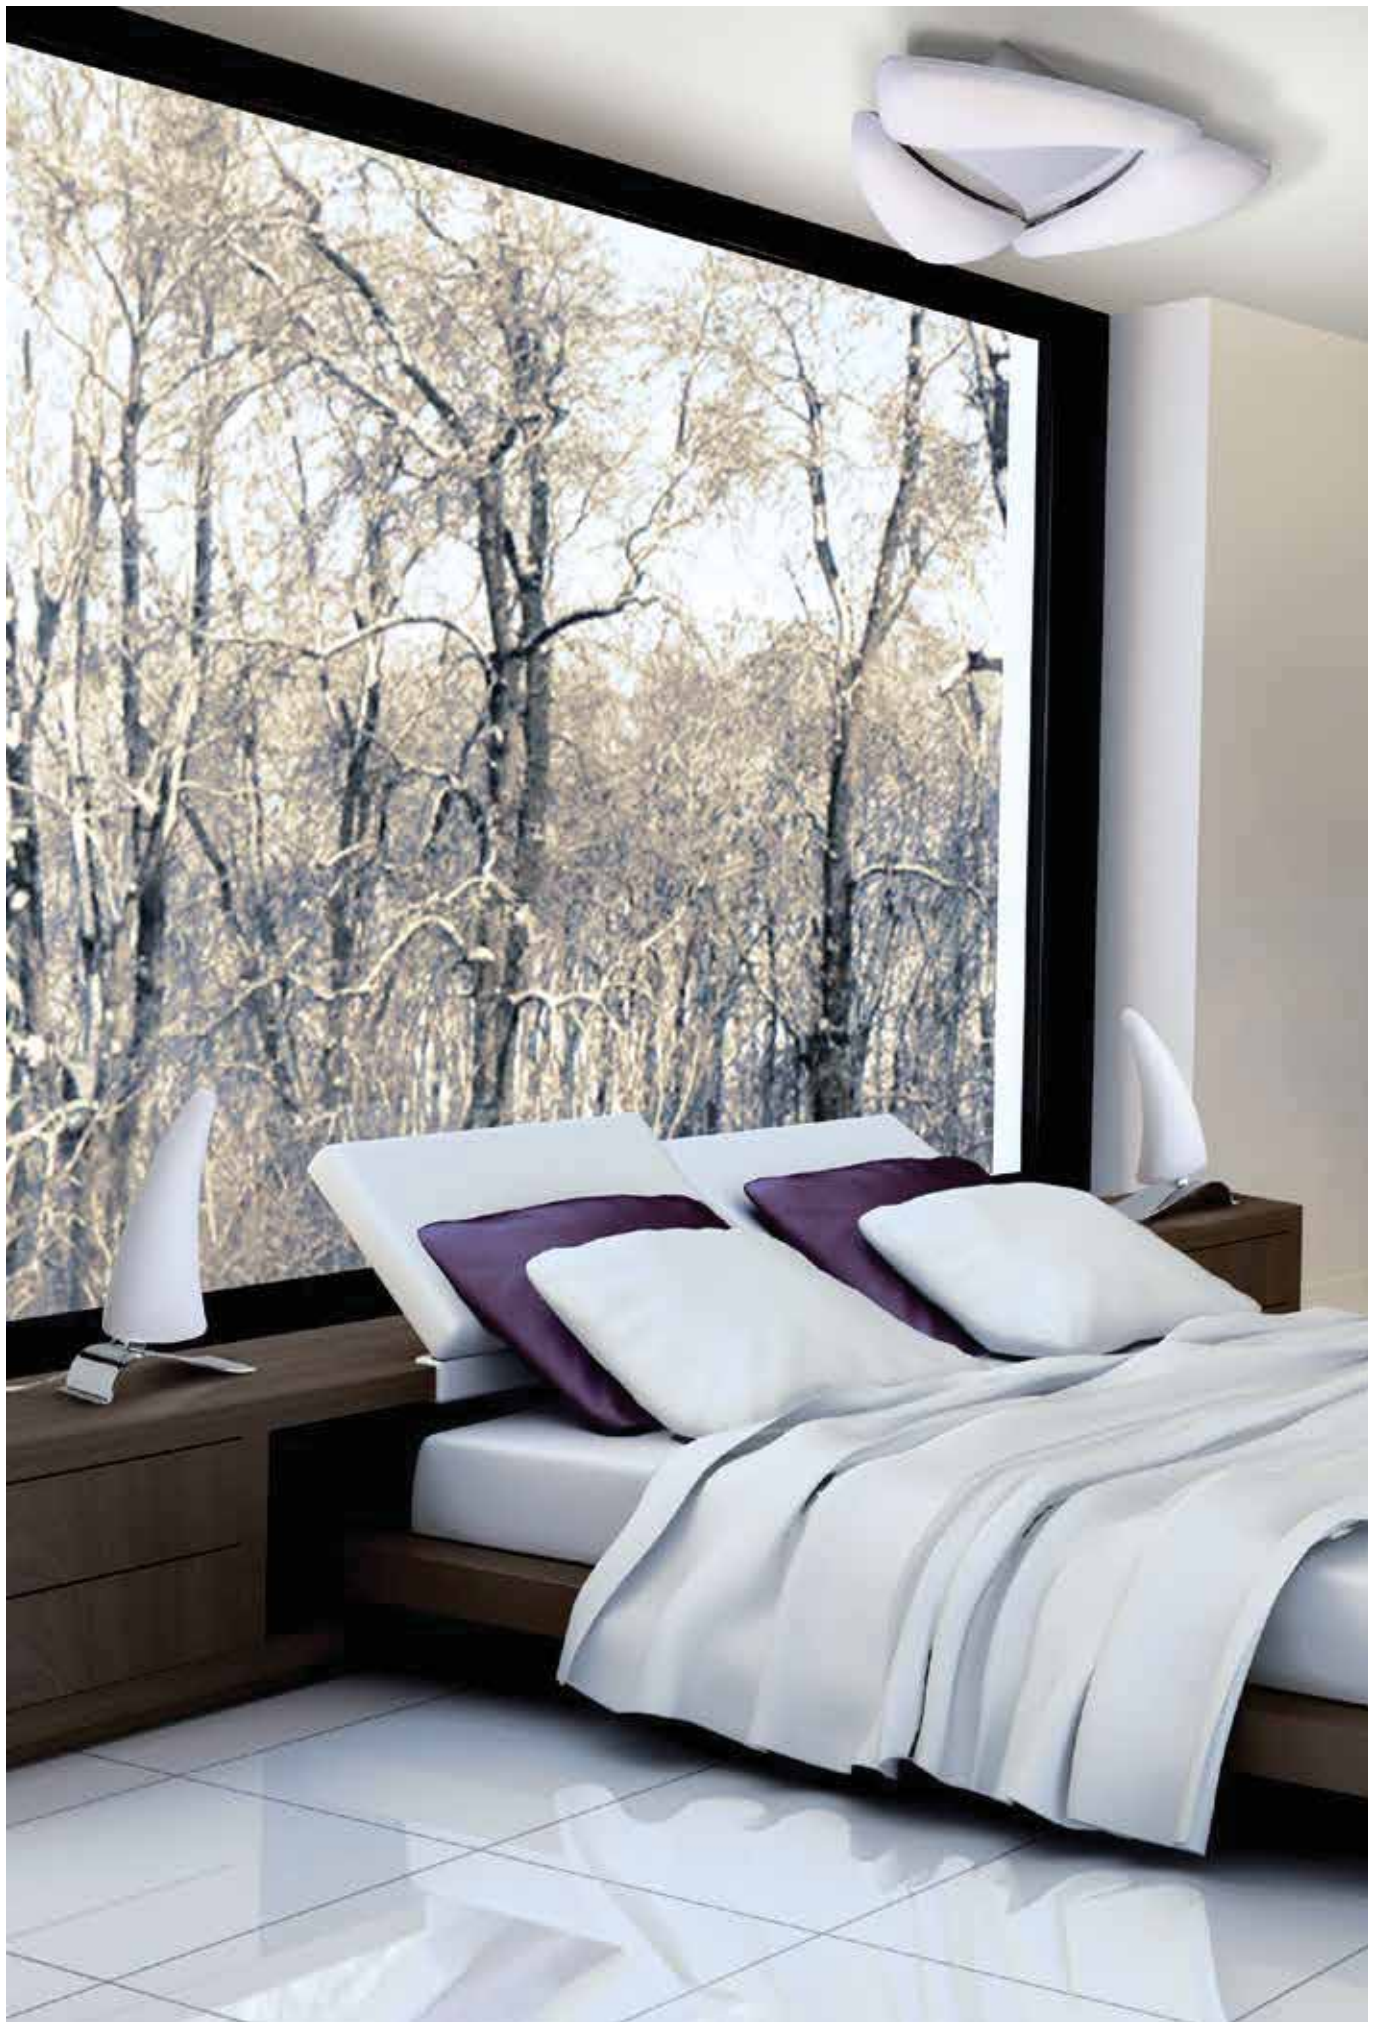

Mistral

Diseñada por José I. Ballester, es una completa colección de iluminación, que aplica la tecnología LED con eficiente luz y economía de consumo. Sus diseños suaves y agradables albergan los puntos de luz , desarrollando un torrente de luminosidad. Lámparas de diseño circular, sinuosas, lineales, plafones, apliques y sobremesas conforman la colección. Su tecnología electrónica es de total garantía y fiabilidad, aportando una luminosidad eficientemente vestida con sus difusores acrílicos blancos en combinación con el acabado en baño de cromo de sus armazones.

Designed by Jose I. Ballester, it is a comprehensive collection of lighting, which uses LED technology with light and efficient fuel economy. Its soft and nice designs house the points of light, developing a flood of light. Circular design lamps, sinuous, linear, ceiling, wall and desktops make up the collection. Its electronic technology is fully guaranteed and reliable, providing an efficient light dressed with white acrylic diffuser in combination with chrome plating.

Jose I.Ballester *design*

Ref.3805

3807 - Plafón/Ceiling Lamp

Ⓢ LED 30W 3000K 2300lm - 220/240V

■ Cromo - Chrome

■ Difusor acrílico - Acrylic diffuser

3806 - Plafón/Ceiling Lamp

Ⓢ LED 24W 3000K 1850lm - 220/240V

■ Cromo - Chrome

■ Difusor acrílico - Acrylic diffuser

3805 - Plafón/Ceiling Lamp

Ⓢ LED 18W 3000K 1380lm - 220/240V

■ Cromo - Chrome

■ Difusor acrílico - Acrylic diffuser

3808 - Aplique/Wall Lamp

Ⓢ LED 6W 3000K 460lm - 220/240V