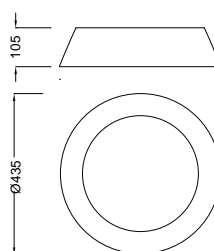

4965

Ⓢ LED 1x21W 3000K 2100lm - 220/240V

■ Pantalla negra - Black shade