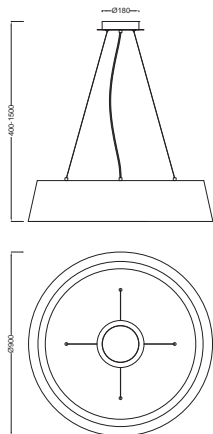

Nordica Kit

Santolaria&Llusca
design 2015

Datos Técnicos - Technical Data

5033 - Kit Colgante/Pendant Kit - (4963/4967)

5033 Kit