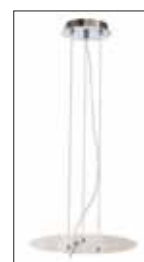

5031 - Kit Colgante/Pendant Kit - (4961/4965)

5031 Kit