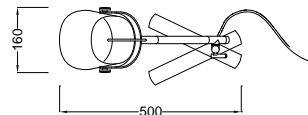

Madera - Wood

Pantalla blanco roto - Off white shade

Cable blanco y negro - White and black wire

4923 E27 1x23W - 220/240V (no incl.)

Metal negro - Black metal

Madera - Wood

Pantalla negra - Black shade

Cable blanco y negro - White and black wire