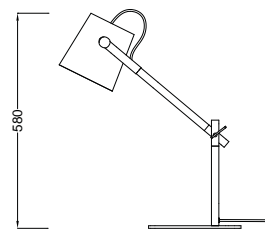

4922/4923 - Sobremesa/Table Lamp

4922 E27 1x23W - 220/240V (no incl.)

Metal blanco - White metal

Madera - Wood

Pantalla blanco roto - Off white shade

Cable blanco y negro - White and black wire