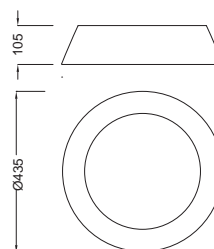

4965

Ⓜ LED 1x21W 3000K 2100lm - 220/240V

■ Pantalla negra - Black shade