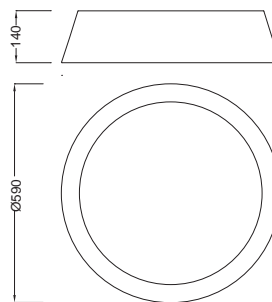

4966

Ⓜ LED 1x30W 3000K 3000lm - 220/240V

■ Pantalla negra - Black shade

4961/4965 - Plafón/Ceiling Lamp

4961

Ⓜ LED 1x21W 3000K 2100lm - 220/240V

☐ Pantalla blanco roto - Off white shade