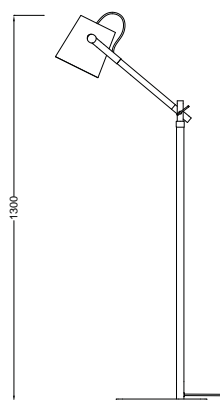

4920/4921 - Pie de Salón/Floor Lamp

4920 E27 1x23W - 220/240V (no incl.)

Metal blanco - White metal

Madera - Wood

Pantalla blanco roto - Off white shade

Cable blanco y negro - White and black wire

4921 E27 1x23W - 220/240V (no incl.)