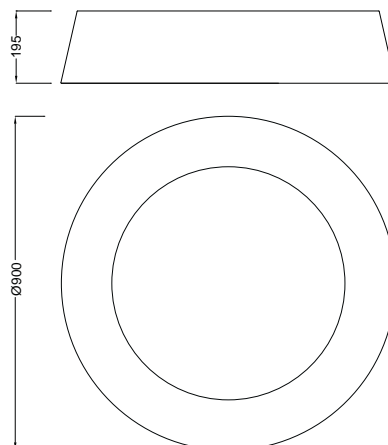

Datos Técnicos - Technical Data

4963/4967 - Plafón/Ceiling Lamp

4963

Ⓢ LED 1x60W 3000K 4200lm - 220/240V

☐ Pantalla blanco roto - Off white shade

4967

Ⓢ LED 1x60W 3000K 4200lm - 220/240V

■ Pantalla negra - Black shade

4962/4966 - Plafón/Ceiling Lamp

4962

Ⓢ LED 1x30W 3000K 3000lm - 220/240V

☐ Pantalla blanco roto - Off fwhite shade