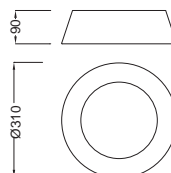

Nordica Plafones

Santolaria&Llusca
design 2015

Datos Técnicos - Technical Data

4963/4967 - Plafón/Ceiling Lamp

4963

Ⓜ LED 1x60W 3000K 4200lm - 220/240V

☐ Pantalla blanco roto - Off white shade

4967

Ⓜ LED 1x60W 3000K 4200lm - 220/240V

■ Pantalla negra - Black shade

4962/4966 - Plafón/Ceiling Lamp

4962

Ⓜ LED 1x30W 3000K 3000lm - 220/240V

☐ Pantalla blanco roto - Off fwhite shade

4966

Ⓜ LED 1x30W 3000K 3000lm - 220/240V

■ Pantalla negra - Black shade

4961/4965 - Plafón/Ceiling Lamp

4961

Ⓜ LED 1x21W 3000K 2100lm - 220/240V

☐ Pantalla blanco roto - Off white shade

4965

Ⓜ LED 1x21W 3000K 2100lm - 220/240V

■ Pantalla negra - Black shade

4960/4964 - Plafón/Ceiling Lamp

4960

Ⓜ LED 1x12W 3000K 1200lm - 220/240V

☐ Pantalla blanco roto - Off white shade

4964

Ⓜ LED 1x12W 3000K 1200lm - 220/240V

■ Pantalla negra - Black shade