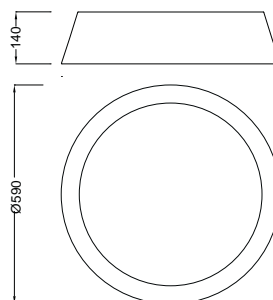

4966

Ⓢ LED 1x30W 3000K 3000lm - 220/240V

■ Pantalla negra - Black shade

4961/4965 - Plafón/Ceiling Lamp

4961

Ⓢ LED 1x21W 3000K 2100lm - 220/240V

☐ Pantalla blanco roto - Off white shade