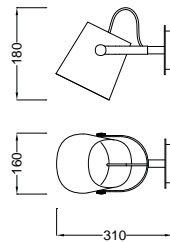

4924/4925 - Applique/Wall Lamp

4924 E27 1x23W - 220/240V (no incl.)

Metal blanco - White metal

Madera - Wood

Pantalla blanco roto - Off white shade

Cable blanco y negro - White and black wire

4925 E27 1x23W - 220/240V (no incl.)