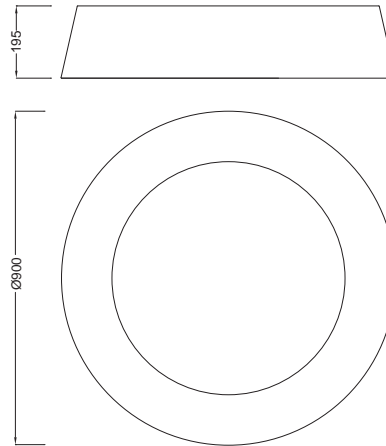

Nordica Plafones

Santolaria&Llusca
design 2015

Datos Técnicos - Technical Data

4963/4967 - Plafón/Ceiling Lamp

4963

Ⓜ LED 1x60W 3000K 4200lm - 220/240V

☐ Pantalla blanco roto - Off white shade

4967

Ⓜ LED 1x60W 3000K 4200lm - 220/240V

■ Pantalla negra - Black shade

4962/4966 - Plafón/Ceiling Lamp

4962

Ⓜ LED 1x30W 3000K 3000lm - 220/240V

☐ Pantalla blanco roto - Off fwhite shade