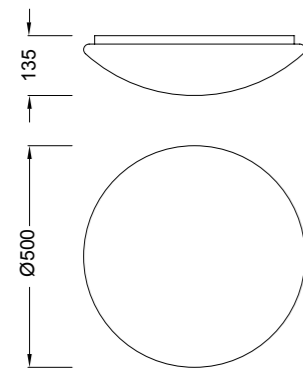

3671/3676 - Plafón/Ceiling Lamp

3671

LED 1x28W 3000K 2800lm - 220/240V
Difusor acrílico - Acrylic Diffuser

3676

LED 1x28W 5500K 2800lm - 220/240V
Difusor acrílico - Acrylic Diffuser