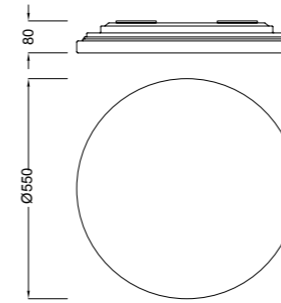

3673 - Plafón/Ceiling Lamp