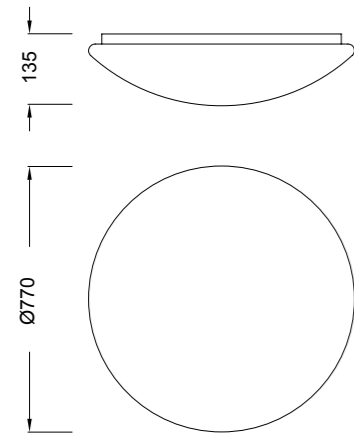

3677 - Plafón/Ceiling Lamp

LED 1x60W 3000K 4200lm - 220/240V
Difusor acrílico - Acrylic Diffuser