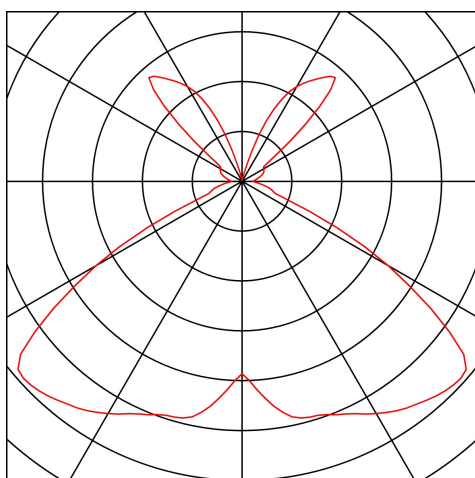

FENDA Leuchtschirm schwarz

155580

Einspeisemöglichkeit	Nein
Leuchtmittel inklusive	Nein
Höhe	20 cm
Durchmesser	30 cm
Gewicht Netto	0.308 kg
Gewicht Brutto	0.929 kg
Material	Textil / Stahl
Farbe	Schwarz

Formschöner Textilschirm für das FENDA MIX & MATCH System mit einem Durchmesser von 30 cm.